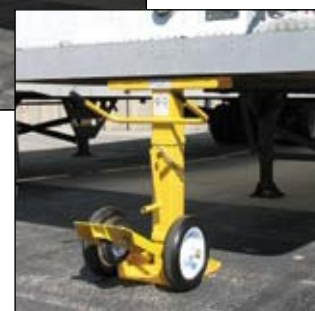

760 мм x 150 мм высокопрочная балка

Длинные и широкие ручки для лёгкого позиционирования

Ручной ворот 305 мм
- Точное позиционирование, всегда готов к работе.

- Простота конструкции увеличивает безопасность
- Минимум обслуживания.

Прочная 140мм квадратная труба

Широкая 405 мм x 510 мм плита основания

Четыре дренажных отверстия предотвращают скопление влаги

Сочетание 405 мм цельных резиновых колёс и опоры для ступни для лёгкого использования на любых поверхностях

Спецификация

- Статическая нагрузка: 450 кН
- Минимальная высота: 1065 мм
- Предельная высота: 1400 мм
- Уменьшенная высота как опция
- 4 оборота рычага на 25 мм хода
- Вес: 100 кг
- 405 мм ручки для позиционирования
- 3 года гарантии

Транспортное колесо (опция)

Система с тремя колёсами упрощает маневрирование и позиционирование TS-2000 Трейлер Стенд. Опция доступна как при заказе новых, так и в дополнение к имеющимся TS-2000.

Предупреждает поломку опор и опрокидывание трейлера

Падение свободного трейлера с находящимся внутри погрузчиком и водителем может привести к трагической ситуации