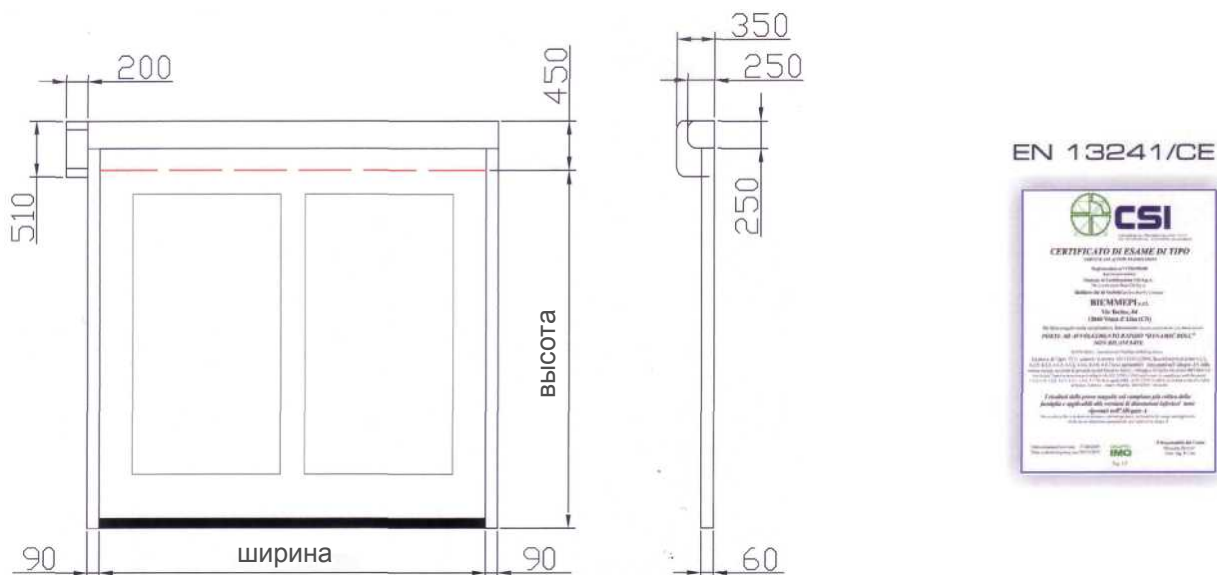

ТЕХНИЧЕСКИЕ ХАРАКТЕРИСТИКИ

Габариты	максимум 3500X4000 мм	
Материал направляющих	пищевой пластик / сталь INOX AISI 304*	
Подъёмный механизм	оцинкованная сталь / сталь INOX AISI 304*	
Защитный кожух	PVC / сталь INOX AISI 304*	
Дверное полотно	PVC (IP 65)	
Скорость	открывания до 2 м/с	закрывания 0,6 м/с
Электропитание	однофазное ~ 220В	
Двигатель	0,75 - 1,5 кВт	
Защита двигателя	IP 65	
Защита блока управления	IP 65	
Системы безопасности	IP 65	
Ветровая нагрузка	класс 0 (в помещении)	
Аварийный подъём	рукоятка/ UPS*1	

* - Опция

ГАБАРИТНЫЙ ЧЕРТЁЖ