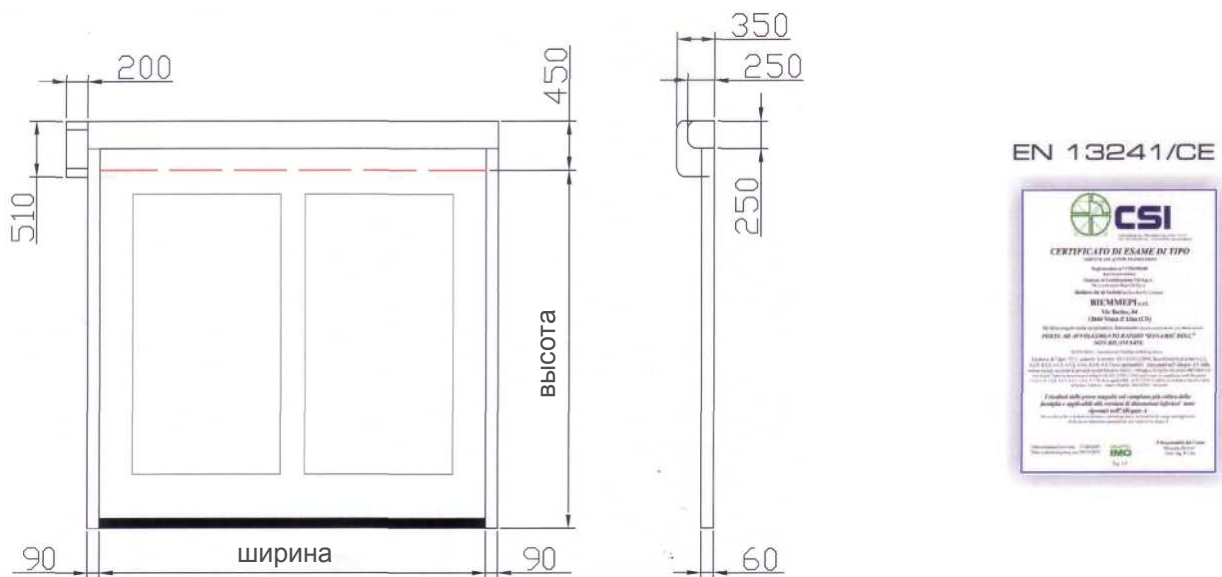

ТЕХНИЧЕСКИЕ ХАРАКТЕРИСТИКИ

Габариты	максимум 3500X4000 мм	
Материал направляющих	пищевой пластик / сталь INOX AISI 304*	
Подъёмный механизм	оцинкованная сталь / сталь INOX AISI 304*	
Защитный кожух	PVC / сталь INOX AISI 304*	
Дверное полотно	PVC (IP 65)	
Скорость	открывания до 2 м/с	закрывания 0,6 м/с
Электропитание	однофазное ~ 220В	
Двигатель	0,75 - 1,5 кВт	
Защита двигателя	IP 65	
Защита блока управления	IP 65	
Системы безопасности	IP 65	
Ветровая нагрузка	класс 0 (в помещении)	
Аварийный подъём	рукоятка/ UPS*I	

* - Опция

ГАБАРИТНЫЙ ЧЕРТЁЖ